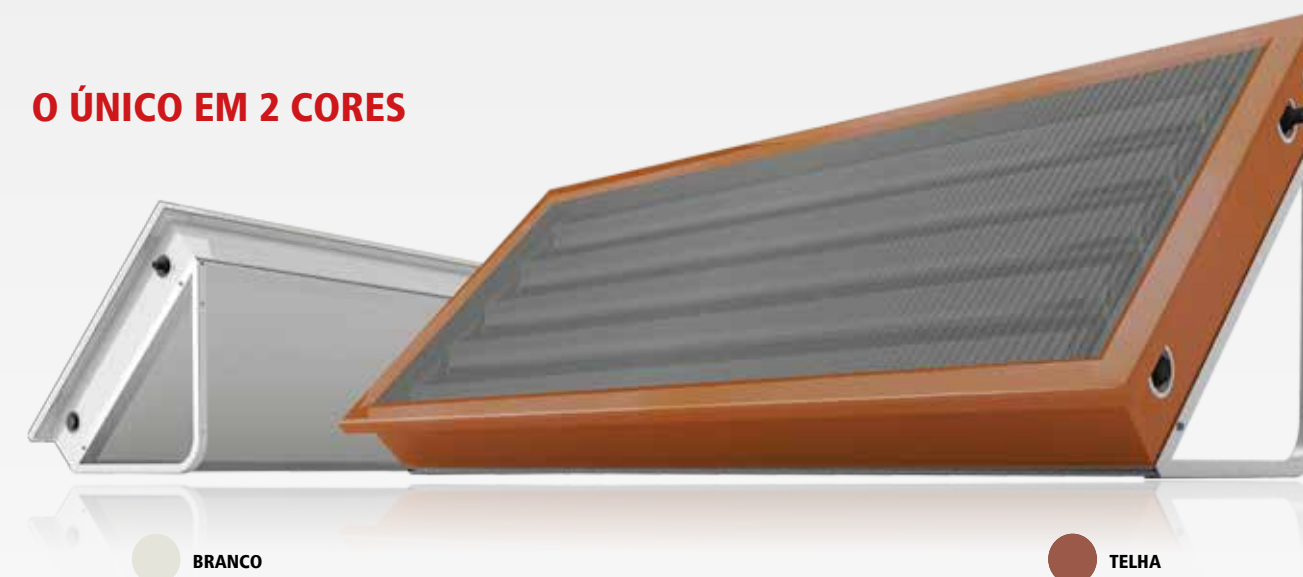

O ÚNICO EM 2 CORES

Sob encomenda* PRETO* CINZA* VERDE*

Com todos os acessórios.

O **EGO Smart.Solar.Box** inclui tudo, mas para além disso oferece uma gama de acessórios e opções para aumentar o desempenho e personalizar o design do seu sistema, de forma a que ele se adapte à sua casa e à sua vida.

STANDARD		OPCIONAL - SOB ENCOMENDA*	
	SUPORTES BASIC • Suportes de montagem em metal galvanizado para instalações em coberturas planas		RESISTÊNCIAS ELÉTRICAS DE APOIO Recomendado para pré-aquecimento da água e/ou para evitar o seu congelamento.
	• Suportes em aço inox 304 para instalação do sistema em coberturas inclinadas		• RESISTÊNCIA ELÉTRICA ANTI-CONGELAMENTO (300 W)
	• Válvula de ventilação de ar • Válvula de segurança		• RESISTÊNCIA ELÉTRICA PARA AQUECIMENTO (1 ou 2 kW)
	SUPORTES DELIGHT • Sistema de apoio inovador - DELIGHT - com uma estrutura e um design simples e leve, para instalação em coberturas planas		Safety group • Offers optimal protection against possible excess pressure
			Redutor de pressão • Reduz e estabiliza a pressão de água vinda da rede pública. 3 bar.
			Válvula termostática • Regule a temperatura de saída da água quente do sistema solar

Acessórios de fixação não incluídos

Tornar o Mundo um lugar melhor, com um sistema solar de cada vez.

Criámos **EGO Smart.Solar.Box** para todos, concebêmo-lo para aqueles que realmente acreditam na energia renovável. Embaixadores de uma filosofia de querer mudar o mundo, um telhado de cada vez. Somos revolucionários e queremos clientes revolucionários, com ideias e entusiasmo. **EGO Smart.Solar.Box** é a ferramenta certa para revolucionar a maneira como você aquece a sua casa. **Com aplicações que não têm limites.**