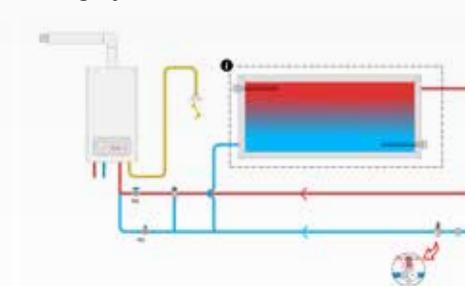

Ligação hidráulica a gerador de calor para a integração solar