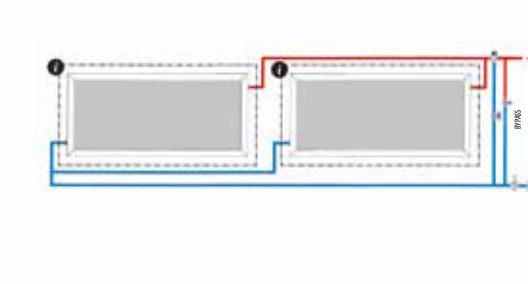

Ligação em paralelo de vários coletores solares