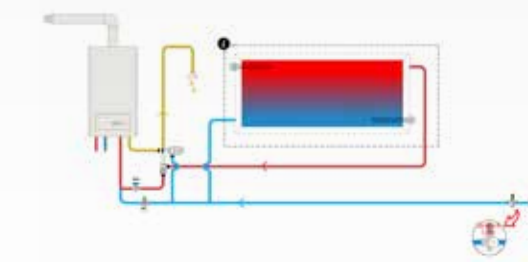

Exemplos de instalações técnicas

EGO Smart.Solar.Box pode ser instalado de várias maneiras diferentes

Ligação hidráulica a gerador de calor tradicional mediante válvula termostática, desviadora e misturadora