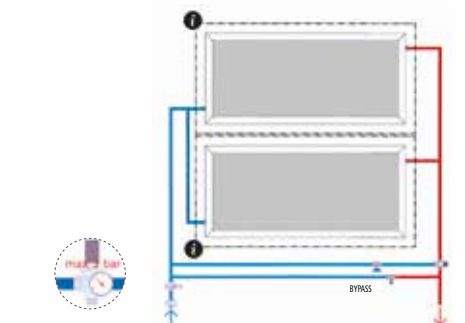

Ligação em paralelo de vários coletores solares