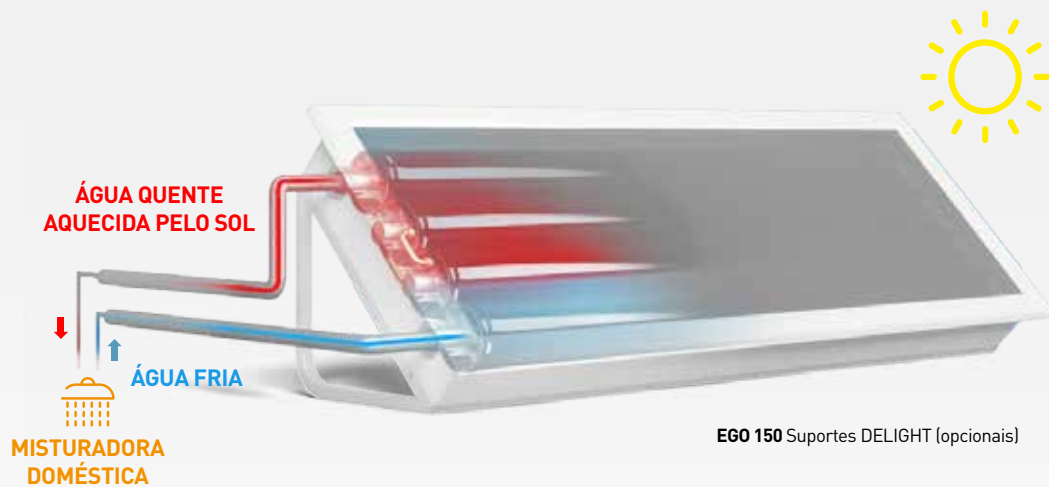

Smart.Solar.Box

É impressionante pensarmos que podemos aproveitar o Sol para aquecer a nossa vida.

É empolgante podermos usar o Sol como uma fonte inesgotável de energia e bem-estar sem destruir o planeta, garantindo um futuro mais saudável e limpo para as gerações vindouras e sem gastar um centímo!

Com **EGO Smart.Solar.Box** pode viver essa experiência desde o primeiro dia!

Como funciona?

• **ÁGUA QUENTE PARA TODAS AS ESTAÇÕES* MESMO COM BAIXA RADIAÇÃO**

• **SISTEMA SOLAR PRONTO USAR, TUDO NUMA CAIXA! INSTALAÇÃO EM MINUTOS.**

• **5 ANOS de garantia, com instalação e utilização em conformidade.**

• **RESISTENTE MESMO À ÁGUA MAIS AGRESSIVA.**

EGO 150 Suportes DELIGHT (opcionais)

EGO Smart.Solar.Box é um sistema solar térmico de circulação natural, compacta e integrada, um tudo-em-um. Com esta solução, acabam os cilindros exteriores pouco estéticos!

Tubos de aço especial contêm a água necessária (dependendo do tamanho escolhido) que é aquecida pelo sol e que rapidamente entra no sistema. É tão simples quanto isto, não poderia ser mais fácil, ainda que a tecnologia exclusiva utilizada neste sistema se encontre entre as mais avançadas, bem como os materiais escolhidos para os componentes

INSTALAÇÃO

EGO Smart.Solar.Box adapta-se a qualquer tipo de instalação e pode ser montado em telhados inclinados, coberturas planas ou no chão. Esteticamente distingue-se pelo design dos seus elementos de construção, e é resistente às mais adversas condições climáticas.

Leia a tabela atentamente: tem um peso máximo de 64 kg! O EGO Smart.Solar.Box é mais fácil de manusear durante o transporte e instalação.

EGO Smart.Solar.Box
Desenvolvido em colaboração com os mais prestigiados institutos de investigação

Para cada um o seu tamanho, uma medida para o seu bem-estar.

Com **EGO Smart.Solar.Box** você pode escolher até 5 tamanhos, cada um projetado para responder perfeitamente aos seus requisitos de bem-estar e poupança. Desde o EGO e versátil de 105 litros, com o peso-pluma de 36 kg, perfeito para os mais diversos usos, ao poderoso de 245 litros, adequado para as mais exigentes necessidades. Encontre um que combine consigo e com o bem-estar da sua família.

O ÚNICO EM 5 TAMANHOS

EGO 110 1,52 m² - 105 litros	EGO 150 1,93 m² - 140 litros	EGO 180 2,35 m² - 175 litros	EGO 220 2,77 m² - 210 litros	EGO 260 3,18 m² - 245 litros

	EGO 110	EGO 150	EGO 180	EGO 220	EGO 260
ÁREA TOTAL DO SISTEMA SOLAR	1,52 m²	1,93 m²	2,35 m²	2,77 m²	3,18 m²
Dimensões L x A x P	2136x711x220	2136x906x220	2136x1101x220	2136x1296x220	2136x1491x220
Peso	36 kg	43 kg	50 kg	57 kg	64 kg
Capacidade	105 litros	140 litros	175 litros	210 litros	245 litros
Isolamento	Isolamento de fibra de poliéster de 25 mm e 30 mm folha rígida PUR (poliuretano)				
Ligação de tubagem	2 x 3/4" M				
Instalação	Cobertura Plana ou Inclinada				
CORES STANDARD	BRANCO TELHA				
CORES (SOB ENCOMENDA)	PRETO* CINZA* VERDE*				
Garantia	5 ANOS				

Um design minimalista em 5 cores maravilhosas.

EGO Smart.Solar.Box é o primeiro e único sistema com molduras intercambiáveis em 5 cores* de forma a torná-lo ainda mais «seu».